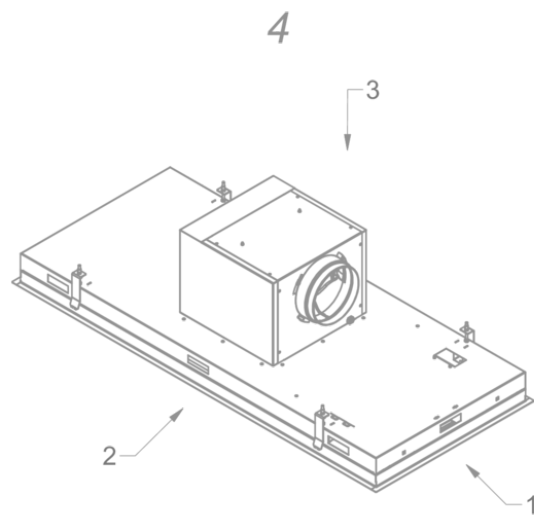

Luchthoeveelheid & geluidsniveau

▪ Vrijblazend debiet (m³/h)	815
▪ Debiet afvoer snelheid 1 (m³/h) / Max druk afvoer snelheid 1 (Pa)	227 / 69
▪ Debiet afvoer snelheid 2 (m³/h) / Max druk afvoer snelheid 2 (Pa)	399 / 240
▪ Debiet afvoer snelheid 3 (m³/h) / Max druk afvoer snelheid 3 (Pa)	530 / 381
▪ Debiet afvoer max snelheid (m³/h) (Qboost) / Max druk afvoer max snelheid (Pa)	611 / 382
▪ Geluidsdruk afvoer snelheid 1 (dB(A)) / Geluidsniveau afvoer snelheid 1 (dB(A))	26 / 36
▪ Geluidsdruk afvoer snelheid 2 (dB(A)) / Geluidsniveau afvoer snelheid 2 (dB(A))	35 / 46
▪ Geluidsdruk afvoer snelheid 3 (dB(A)) / Geluidsniveau afvoer snelheid 3 (dB(A))	42 / 55
▪ Geluidsdruk afvoer max snelheid (dB(A)) / Geluidsniveau afvoer max snelheid (dB(A)) (LWAboost)	46 / 57

Technische eigenschappen

▪ Maximaal vermogen (W)	105
▪ Netspanning (V)	230
▪ Frequentie (Hz)	50
▪ Elektriciteitsverbruik in stand-by-mode (Ps) (W)	0.29
▪ Netto gewicht (kg)	24
▪ Lengte van de aansluitkabel (m)	1,2