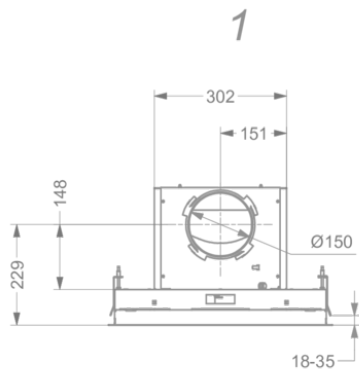

Afmetingen

▪ Product afmetingen (BxDxH) (mm)	1168 x 508 x 319
▪ Hoogte incl. montage klemmen (zonder motorbox) (mm)	133
▪ Breedte flensrand (mm)	15
▪ Uitsparingsmaat (BxD)(mm)	1145 x 485
▪ Advies afstand tussen werkblad en onderzijde dampkap met een inductie kookplaat (Hmin-Hmax)(mm)	600 - 1600
▪ Advies afstand tussen werkblad en onderzijde dampkap met een gas kookplaat (Hmin-Hmax)(mm)	650 - 1600
▪ Advies afstand tussen werkblad en onderzijde dampkap met elektrische of keramische kookplaat (Hmin-Hmax)(mm)	600 - 1600
▪ Diameter uitblaasopening (mm)	150
▪ Positie uitlaat	Boven, Rechts, Links, Voor, Achter

Technische eigenschappen

▪ Maximaal vermogen (W)	105
▪ Netspanning (V)	230
▪ Frequentie (Hz)	50
▪ Elektriciteitsverbruik in stand-by-mode (Ps) (W)	0.29
▪ Netto gewicht (kg)	24
▪ Lengte van de aansluitkabel (m)	1,2