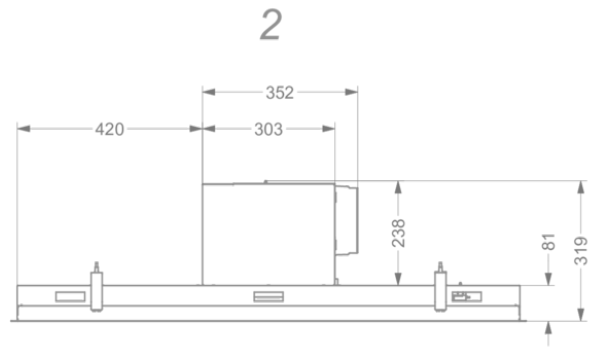

Afmetingen

▪ Product afmetingen (BxDxH) (mm)	1168 x 508 x 319
▪ Hoogte incl. montage klemmen (zonder motorbox) (mm)	133
▪ Breedte flensrand (mm)	15
▪ Uitsparingsmaat (BxD)(mm)	1145 x 485
▪ Advies afstand tussen werkblad en onderzijde dampkap met een inductie kookplaat (Hmin-Hmax)(mm)	600 - 1600
▪ Advies afstand tussen werkblad en onderzijde dampkap met een gas kookplaat (Hmin-Hmax)(mm)	650 - 1600
▪ Advies afstand tussen werkblad en onderzijde dampkap met elektrische of keramische kookplaat (Hmin-Hmax)(mm)	600 - 1600
▪ Diameter uitblaasopening (mm)	150
▪ Positie uitlaat	Boven, Rechts, Links, Voor, Achter

Technische eigenschappen

▪ Maximaal vermogen (W)	105
▪ Netspanning (V)	230
▪ Frequentie (Hz)	50
▪ Elektriciteitsverbruik in stand-by-mode (Ps) (W)	0.29
▪ Netto gewicht (kg)	24
▪ Lengte van de aansluitkabel (m)	1,2