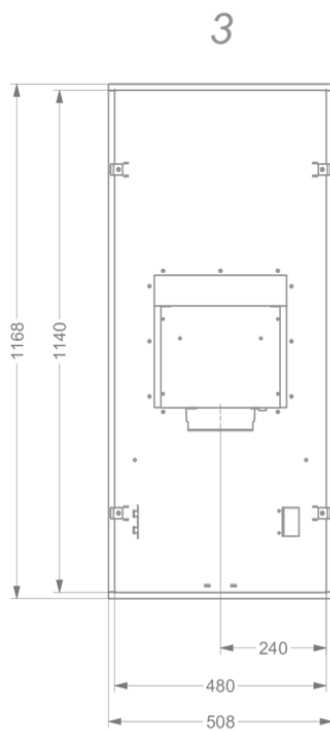

Luchthoeveelheid & geluidsniveau

▪ Vrijblazend debiet (m³/h)	815
▪ Debiet afvoer snelheid 1 (m³/h) / Max druk afvoer snelheid 1 (Pa)	227 / 69
▪ Debiet afvoer snelheid 2 (m³/h) / Max druk afvoer snelheid 2 (Pa)	399 / 240
▪ Debiet afvoer snelheid 3 (m³/h) / Max druk afvoer snelheid 3 (Pa)	530 / 381
▪ Debiet afvoer max snelheid (m³/h) (Qboost) / Max druk afvoer max snelheid (Pa)	611 / 382
▪ Geluidsdruk afvoer snelheid 1 (dB(A)) / Geluidsniveau afvoer snelheid 1 (dB(A))	26 / 36
▪ Geluidsdruk afvoer snelheid 2 (dB(A)) / Geluidsniveau afvoer snelheid 2 (dB(A))	35 / 46
▪ Geluidsdruk afvoer snelheid 3 (dB(A)) / Geluidsniveau afvoer snelheid 3 (dB(A))	42 / 55
▪ Geluidsdruk afvoer max snelheid (dB(A)) / Geluidsniveau afvoer max snelheid (dB(A)) (LWAboost)	46 / 57

Technische eigenschappen

▪ Maximaal vermogen (W)	105
▪ Netspanning (V)	230
▪ Frequentie (Hz)	50
▪ Elektriciteitsverbruik in stand-by-mode (Ps) (W)	0.29
▪ Netto gewicht (kg)	24
▪ Lengte van de aansluitkabel (m)	1,2